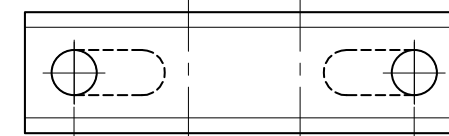

CH-68 Door Closer

INSTALLATION INSTRUCTIONS

門弓器安裝說明書(左開)

+10% force 強

變換支架方向, 可微調關門力道

-10% force 弱

安裝位置對照表

關門 力道	A門寬 (mm)	門重量 (kg)
EN1	750	0-20
EN2	850	20-40
EN3	950	40-60
EN4	1100	60-80