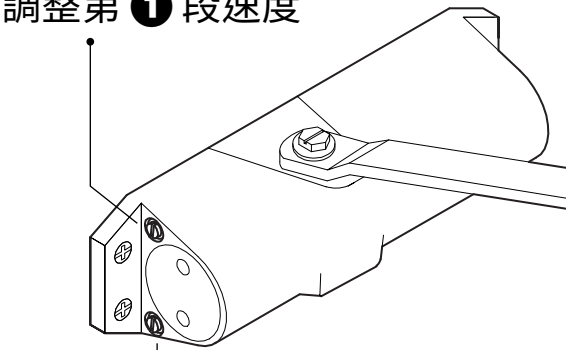

CH-68 Door Closer

INSTALLATION INSTRUCTIONS

門弓器安裝說明書(左開)

+10% force 強

變換支架方向, 可微調關門力道

-10% force 弱

安裝位置對照表

關門 力道	A門寬 (mm)	門重量 (kg)
EN1	750	0-20
EN2	850	20-40
EN3	950	40-60
EN4	1100	60-80

調整關門速度

調整第①段速度

調整第②段速度

CH-68 Door Closer

INSTALLATION INSTRUCTIONS

門弓器安裝說明書(右開)

-10% force 弱

變換支架方向, 可微調關門力道