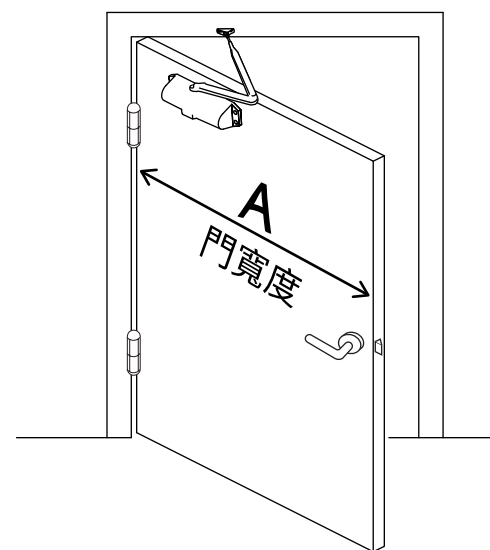

CH-68 Door Closer

INSTALLATION INSTRUCTIONS

門弓器安裝說明書(左開)

+10% force 強

變換支架方向, 可微調關門力道

-10% force 弱

安裝位置對照表

關門 力道	A門寬 (mm)	門重量 (kg)
EN1	750	0-20
EN2	850	20-40
EN3	950	40-60
EN4	1100	60-80