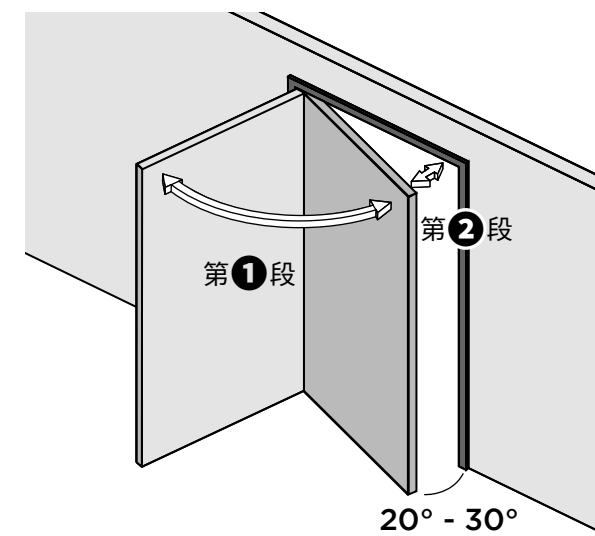

CH-68 Door Closer

INSTALLATION INSTRUCTIONS

門弓器安裝說明書(左開)

+10% force 強

變換支架方向, 可微調關門力道

-10% force 弱

安裝位置對照表

關門 力道	A門寬 (mm)	門重量 (kg)
EN1	750	0-20
EN2	850	20-40
EN3	950	40-60
EN4	1100	60-80

調整關門速度

調整第①段速度

調整第②段速度