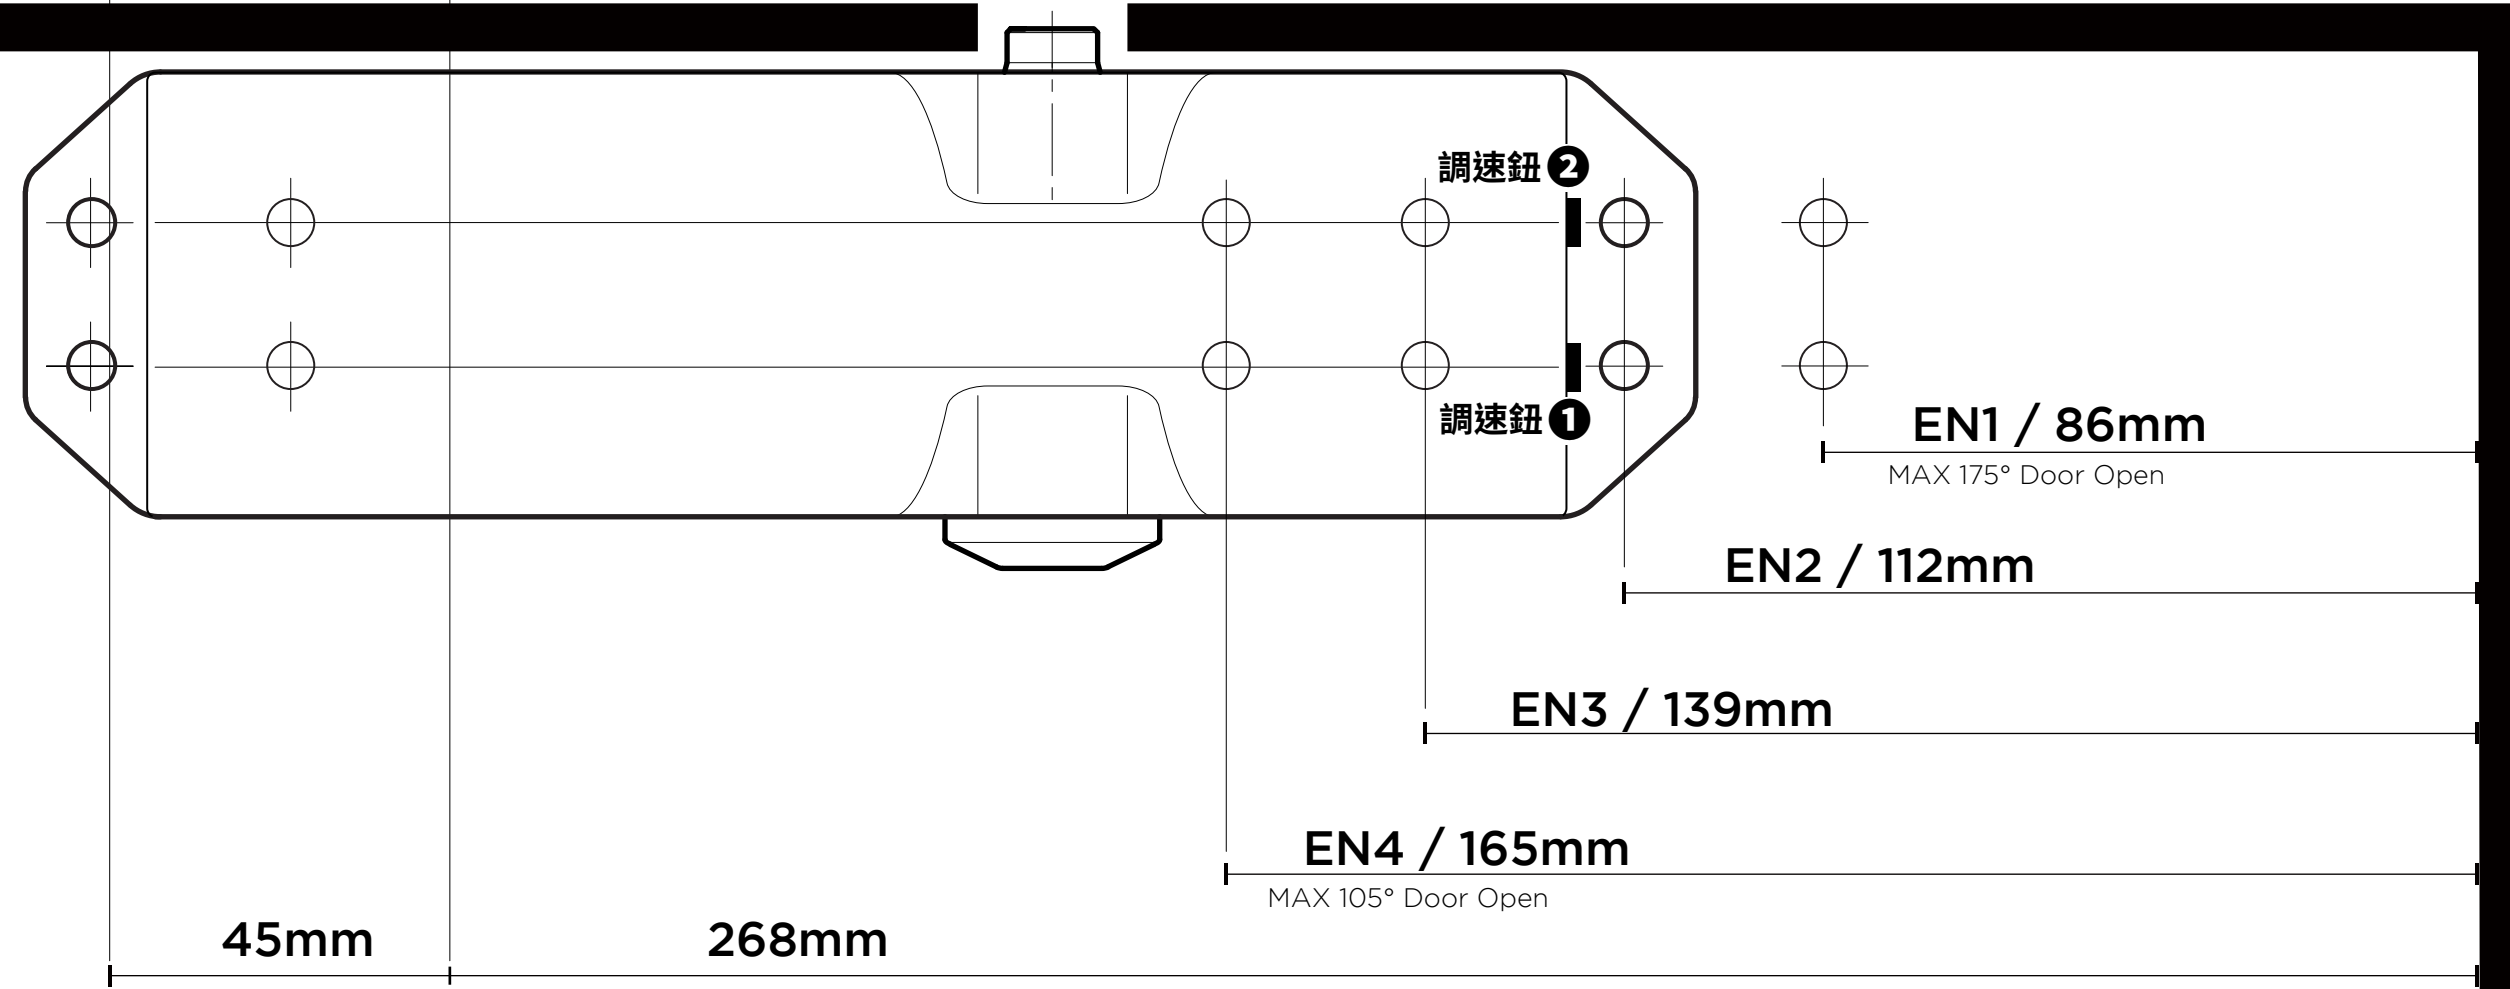

CH-68 Door Closer

INSTALLATION INSTRUCTIONS

門弓器安裝說明書(右開)

變換支架方向, 可微調關門力道

+10% force 強