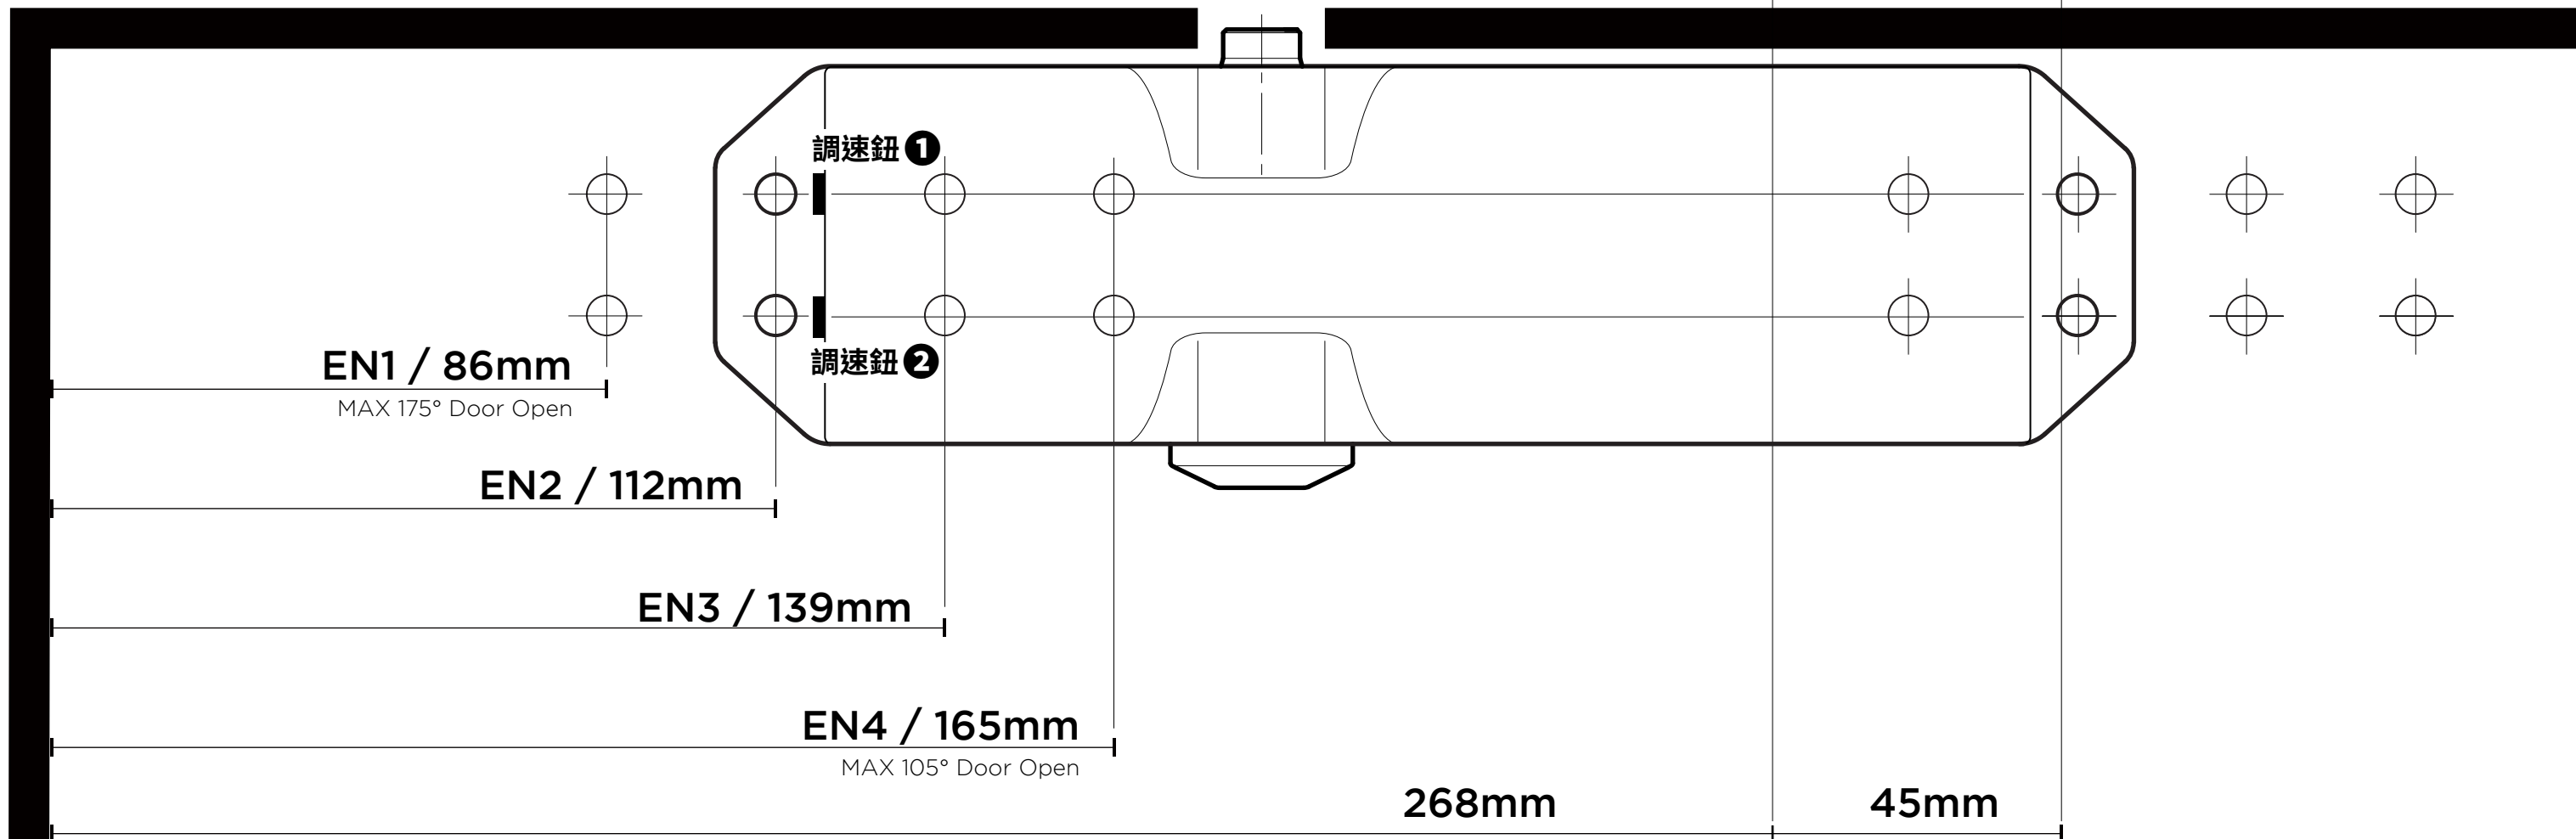

CH-68 Door Closer

INSTALLATION INSTRUCTIONS

門弓器安裝說明書(左開)

+10% force 強

變換支架方向, 可微調關門力道

-10% force 弱

安裝位置對照表

關門 力道	A門寬 (mm)	門重量 (kg)
EN1	750	0-20
EN2	850	20-40
EN3	950	40-60
EN4	1100	60-80