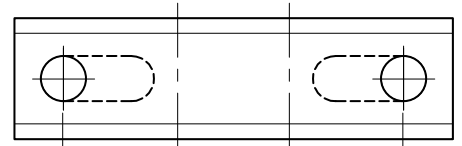

CH-68 Door Closer

INSTALLATION INSTRUCTIONS

門弓器安裝說明書(左開)

+10% force 強

變換支架方向, 可微調關門力道

-10% force 弱

安裝位置對照表

關門 力道	A門寬 (mm)	門重量 (kg)
EN1	750	0-20
EN2	850	20-40
EN3	950	40-60
EN4	1100	60-80

調整關門速度

調整第①段速度

調整第②段速度

CH-68 Door Closer

INSTALLATION INSTRUCTIONS

門弓器安裝說明書(右開)

-10% force 弱

變換支架方向, 可微調關門力道