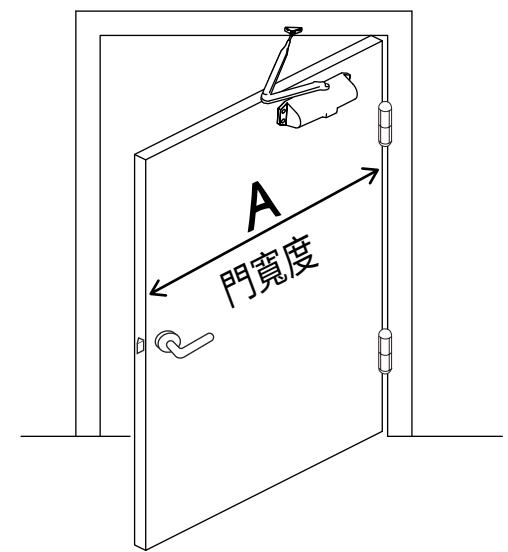

安裝位置對照表

關門力道	A門寬 (mm)	門重量 (kg)
EN1	750	0-20
EN2	850	20-40
EN3	950	40-60
EN4	1100	60-80